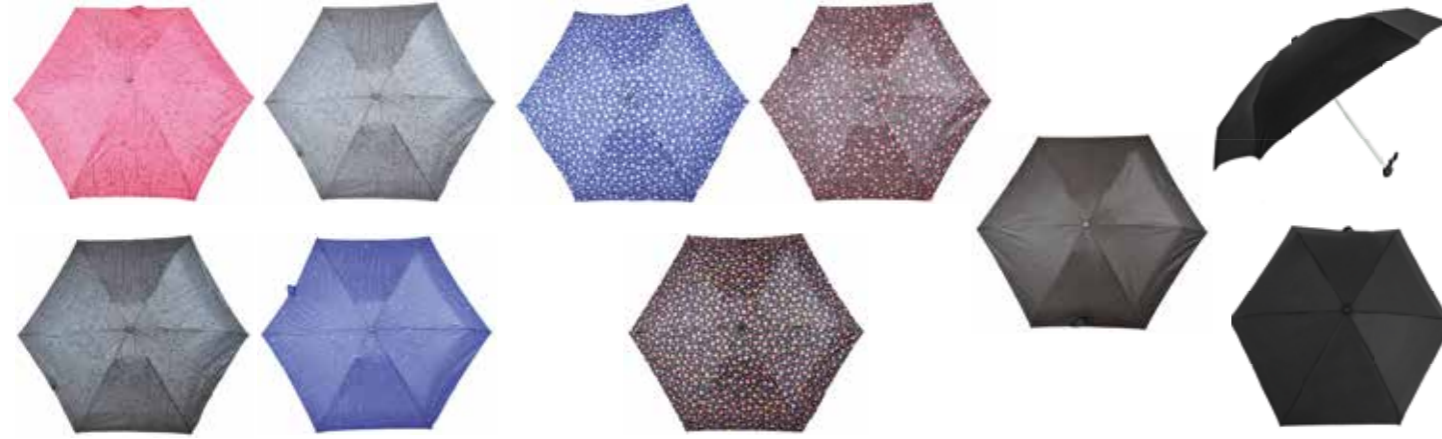

Réf: 5393

Réf: 5394

Réf: 5392A

Réf: 5366

Réf: 5392B

Réf: 5392C

Ultra résistant

- Ouverture automatique
- 12 PCS / PAQUET
- 60 PCS / CTN
- L : 30 cm, R : 54 cm/8