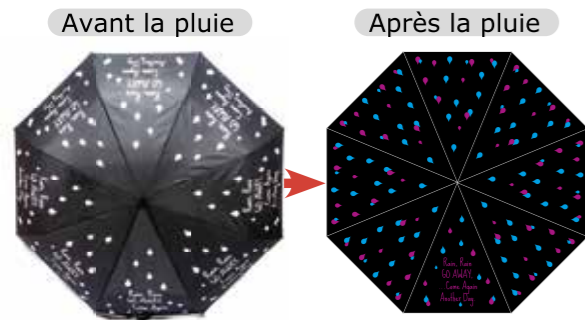

Mini manuel ultra léger

- Ouverture manuelle
- 12 PCS ASSORTIS / PAQUET
- 60 PCS / CTN
- L : 22 cm, R : 48 cm/8

Réf.	Couleur	Code-barre
5367	bordeaux, bleu, noir	37005263 53679

Parapluie magic

- Ouverture & fermeture automatique
- 12 PCS ASSORTIS / PAQUET
- 60 PCS / CTN
- L : 22 cm, R : 48 cm/8

Réf.	Couleur	Code-barre
5368	4 couleurs assortis	37005263 53686

Ultra résistant

- Ouverture & fermeture automatique
- 12 PCS / PAQUET
- 48 PCS / CTN
- L : 30 cm, R : 54 cm/8

Réf.	Couleur	Code-barre
5371A	noir	37005263 53716
5371B	bleu, gris, rouge, orange	37005263 53716
5371C	noir, bleu, rouge, violet	37005263 53716
5371D	bordeaux, bleu, gris, violet	37005263 53716