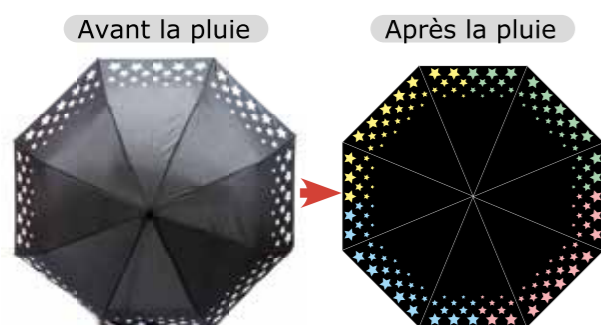

Mini manuel ultra léger

- Ouverture manuelle
- 12 PCS ASSORTIS / PAQUET
- 60 PCS / CTN
- L : 22 cm, R : 48 cm/8

Réf.	Couleur	Code-barre
5367	bordeaux, bleu, noir	37005263 53679

Parapluie magic

- Ouverture & fermeture automatique
- 12 PCS ASSORTIS / PAQUET
- 60 PCS / CTN
- L : 22 cm, R : 48 cm/8

Réf.	Couleur	Code-barre
5368	4 couleurs assortis	37005263 53686

Ultra résistant

- Ouverture & fermeture automatique
- 12 PCS / PAQUET
- 48 PCS / CTN
- L : 30 cm, R : 54 cm/8

Réf.	Couleur	Code-barre
5371A	noir	37005263 53716
5371B	bleu, gris, rouge, orange	37005263 53716
5371C	noir, bleu, rouge, violet	37005263 53716
5371D	bordeaux, bleu, gris, violet	37005263 53716