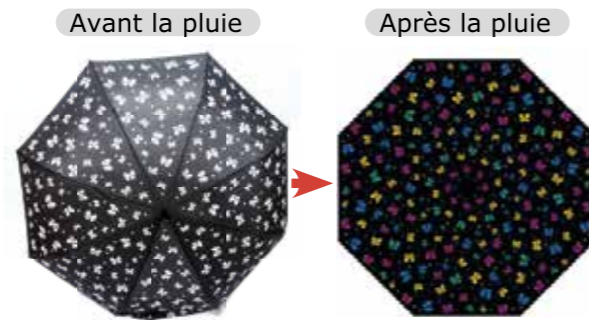

Mini manuel ultra léger

- Ouverture manuelle
- 12 PCS ASSORTIS / PAQUET
- 60 PCS / CTN
- L : 22 cm, R : 48 cm/8

Réf.	Couleur	Code-barre
5367	bordeaux, bleu, noir	37005263 53679

Parapluie magic

- Ouverture & fermeture automatique
- 12 PCS ASSORTIS / PAQUET
- 60 PCS / CTN
- L : 22 cm, R : 48 cm/8

Réf.	Couleur	Code-barre
5368	4 couleurs assortis	37005263 53686

Ultra résistant

- Ouverture & fermeture automatique
- 12 PCS / PAQUET
- 48 PCS / CTN
- L : 30 cm, R : 54 cm/8

Réf.	Couleur	Code-barre
5371A	noir	37005263 53716
5371B	bleu, gris, rouge, orange	37005263 53716
5371C	noir, bleu, rouge, violet	37005263 53716
5371D	bordeaux, bleu, gris, violet	37005263 53716